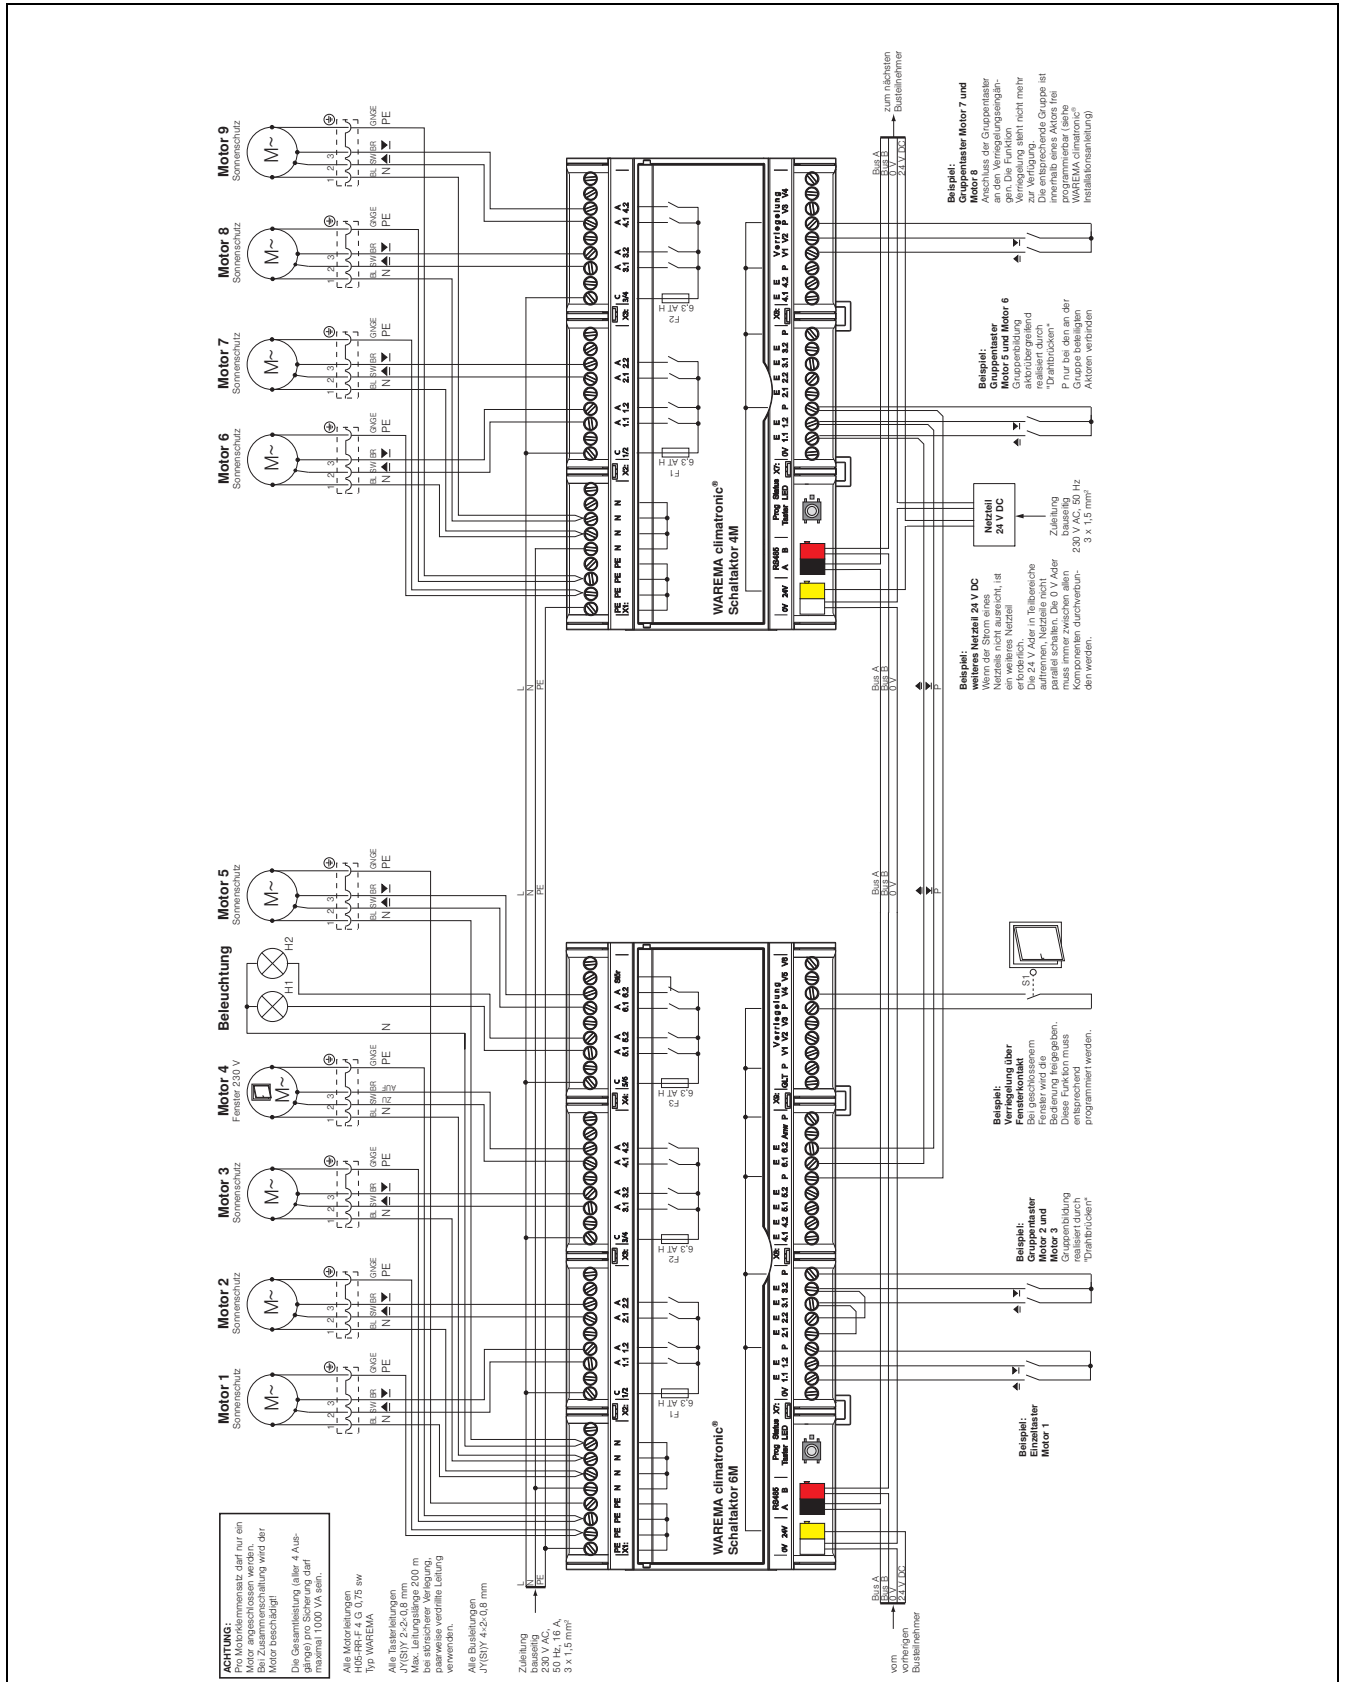

Beschreibung

WAREMA climatronic®

WAREMA climatronic® Schaltaktor 4/6M AP/REG

Anschlussplan

Abb. 108: Schaltaktor 4/6M