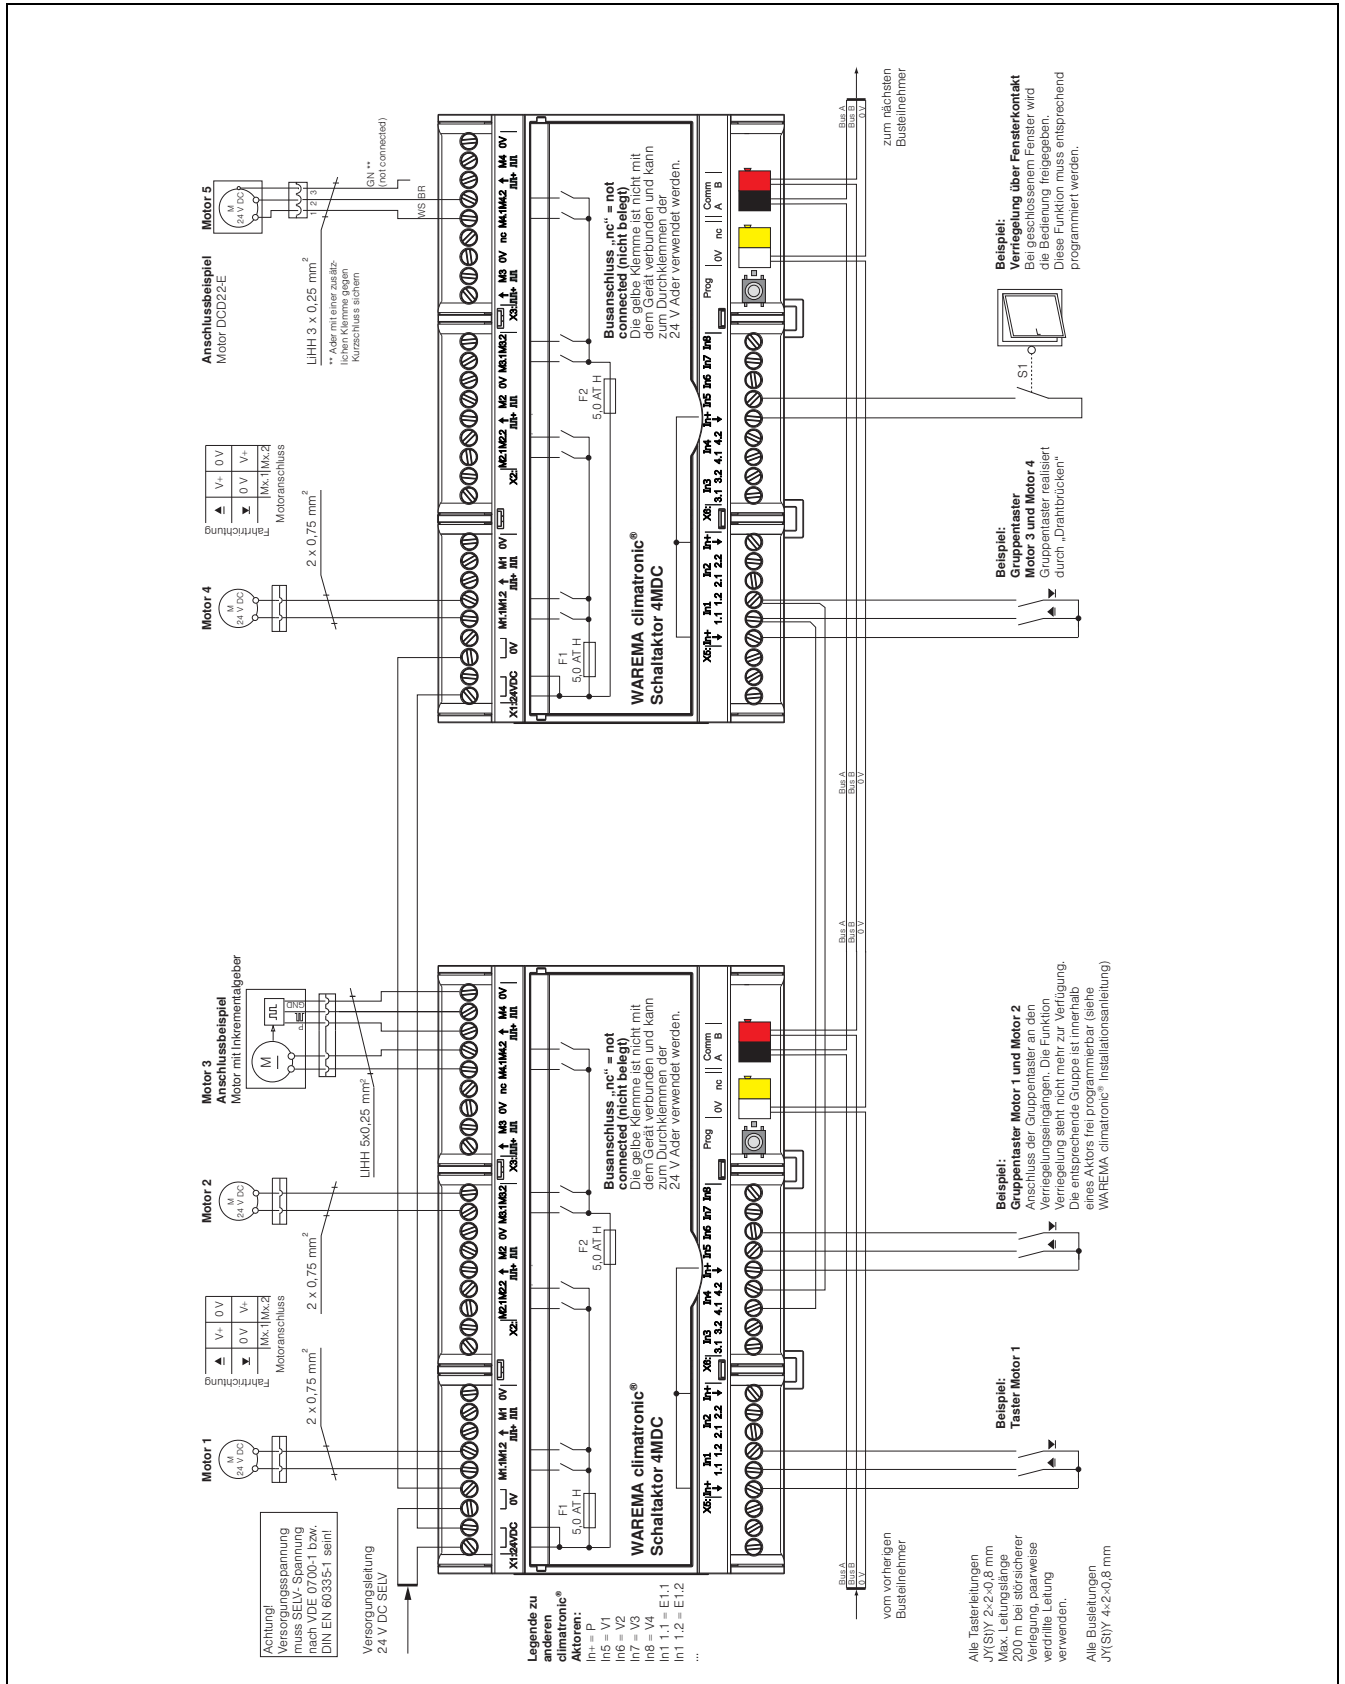

Beschreibung

WAREMA climatronic®

WAREMA climatronic® Schaltaktor 4MDC AP/REG

Anschlussplan

Abb. 109: Schaltaktor 4MDC AP/REG