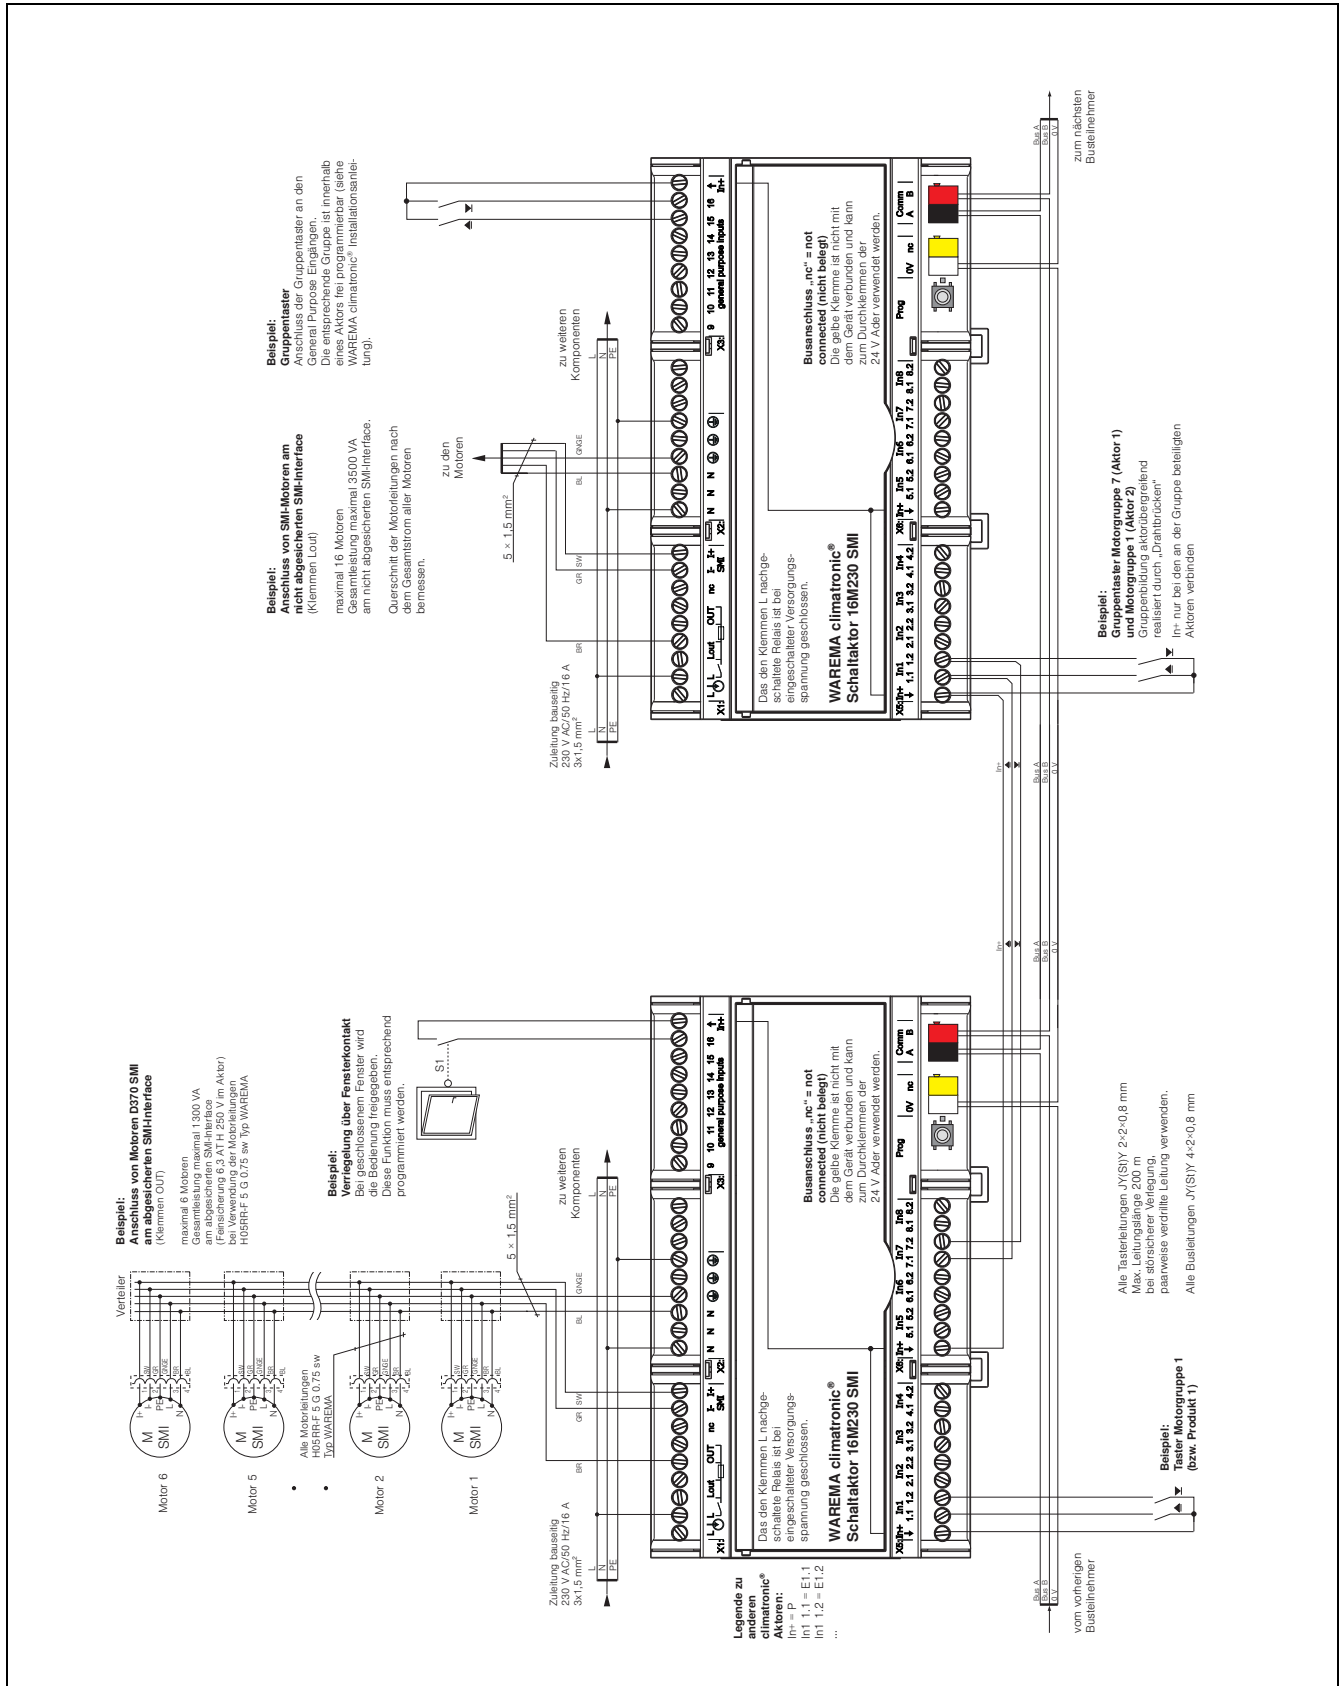

### WAREMA climatronic® Schaltaktor 16M230 SMI AP/REG

### Anschlussplan

Abb. 110: Schaltaktor 16M230 SMI AP/REG