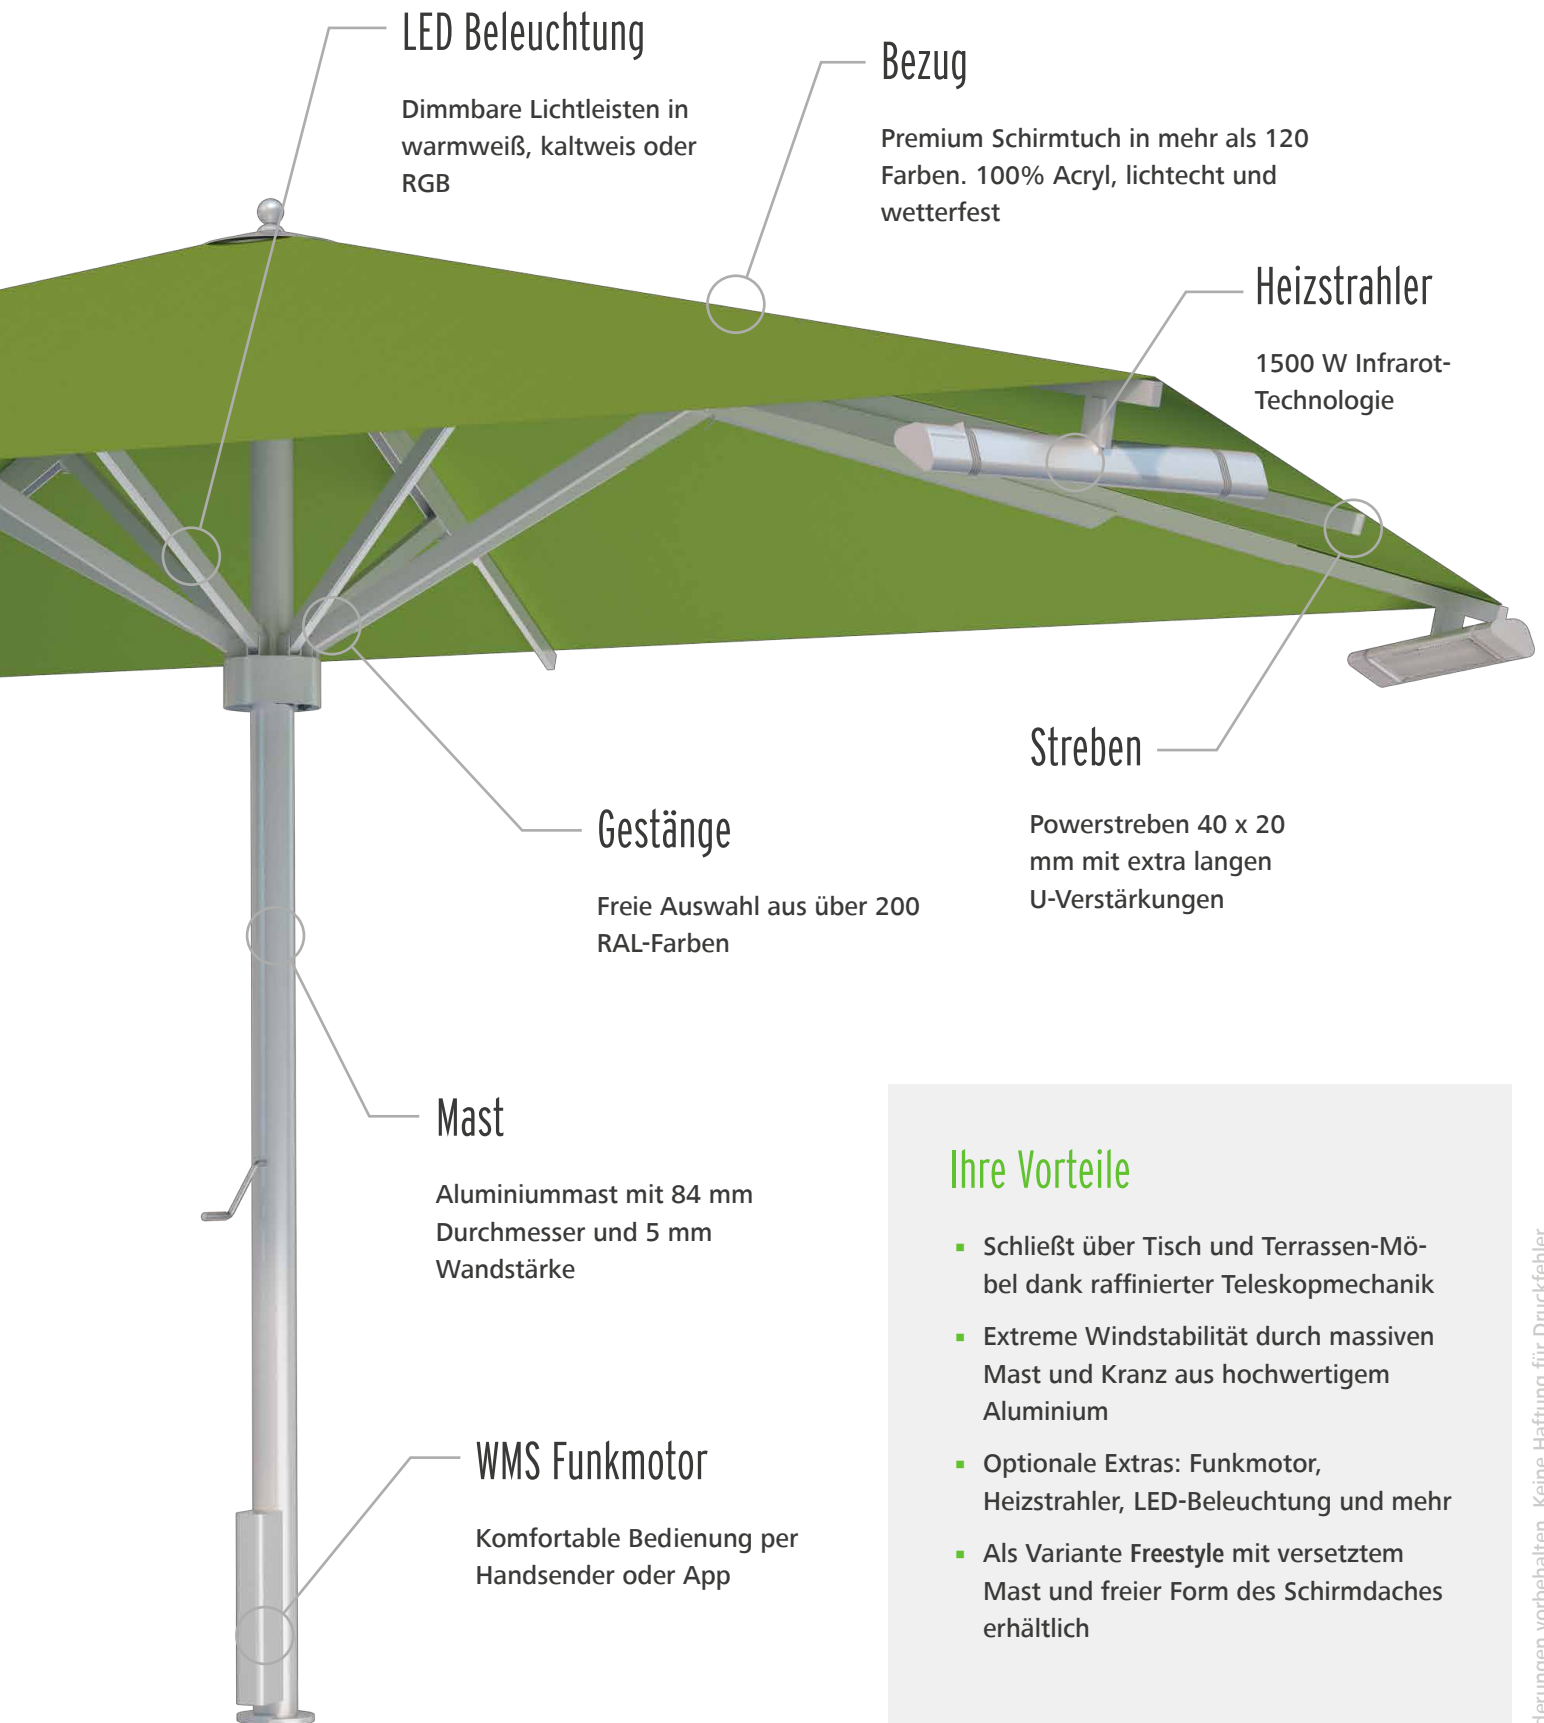

BIG BEN

Individuelle
Konstruktion

Max. Größe
Ø 7 m

Max. Größe
6 x 6 m

Max. Größe
5 x 7 m

Der Großschirm Big Ben in absoluter Profi-Qualität ist ein echter Blickfang auf jeder Terrasse. Majestätisch und elegant signalisiert er den Gästen schon von Weitem: Hier sitzt man gemütlich und geborgen. Extras wie Heizstrahler und LED Beleuchtung sorgen an langen Nächten und kalten Tagen für echtes Wohlfühl-Ambiente.

LED Beleuchtung

Dimmbare Lichtleisten in
warmweiß, kaltweiß oder
RGB

Bezug

Premium Schirmtuch in mehr als 120
Farben. 100% Acryl, lichtecht und
wetterfest

Heizstrahler

1500 W Infrarot-
Technologie

Streben

Powerstreben 40 x 20
mm mit extra langen
U-Verstärkungen

Gestänge

Freie Auswahl aus über 200
RAL-Farben

Mast

Aluminiummast mit 84 mm
Durchmesser und 5 mm
Wandstärke

WMS Funkmotor

Komfortable Bedienung per
Handsender oder App

Ihre Vorteile

- Schließt über Tisch und Terrassen-Möbel dank raffinierter Teleskopmechanik
- Extreme Windstabilität durch massiven Mast und Kranz aus hochwertigem Aluminium
- Optionale Extras: Funkmotor, Heizstrahler, LED-Beleuchtung und mehr
- Als Variante Freestyle mit versetztem Mast und freier Form des Schirmdaches erhältlich